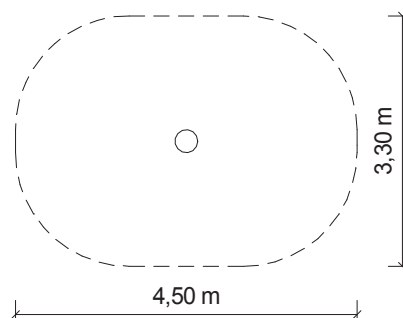

TECHNICKÉ ÚDAJE

Katalogové číslo
176 010 001 003

Rozměry zařízení (d x š x v)
1,4 x 0,3 x 0,8 m

Max. výška pádu
0,6 m

Povrch tlumící pád
trávník vyhovuje

Min. potřebná plocha
4,5 x 3,3 m

Věková skupina
od 3 let

Certifikováno
dle ČSN EN 1176

Vyrobeno
v EU