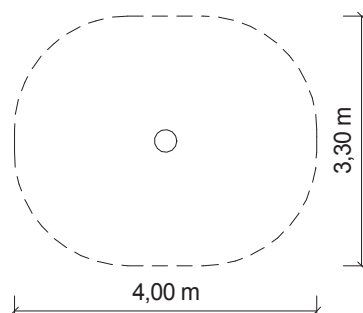

TECHNICKÉ ÚDAJE

Katalogové číslo
23 3700 5030

Rozměry zařízení (d x š x v)
0,9 x 0,3 x 0,8 m

Max. výška pádu
0,6 m

Povrch tlumící pád
trávník vyhovuje

Min. potřebná plocha
4 x 3,3 m

Věková skupina
od 3 let

Certifikováno
dle ČSN EN 1176

Vyrobeno
v ČR