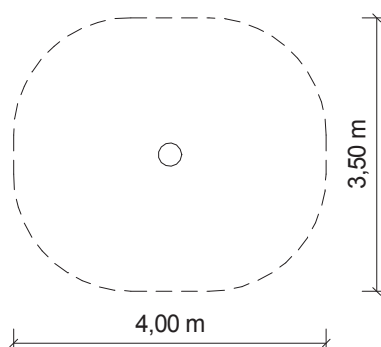

TECHNICKÉ ÚDAJE

- Katalogové číslo
  174 001 001 003
- Rozměry zařízení (d x š x v)
  0,9 x 0,5 x 0,8 m
- Max. výška pádu
  0,6 m
- Povrch tlumící pád
  trávník vyhovuje
- Min. potřebná plocha
  4 x 3,5 m
- Věková skupina
  od 2 let

Certifikováno
dle ČSN EN 1176

Vyrobeno
v EU