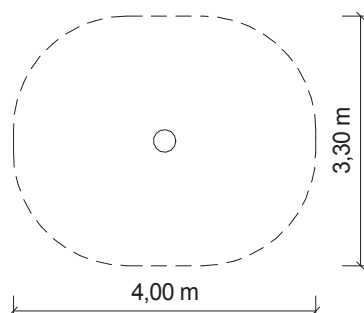

TECHNICKÉ ÚDAJE

- ••• Katalogové číslo
  172 012 001 003
- Rozměry zařízení (d x š x v)
  0,9 x 0,3 x 0,8 m
- Max. výška pádu
  0,6 m
- Povrch tlumící pád
  trávník vyhovuje
- Min. potřebná plocha
  4 x 3,3 m
- Věková skupina
  od 3 let

Certifikováno
dle ČSN EN 1176

Vyrobeno
v EU