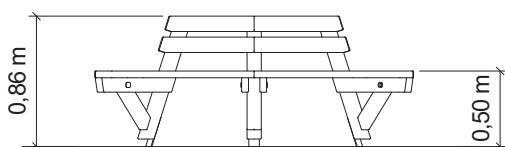

Vyrobeno
v ČR

Měřítko 1:50

TECHNICKÉ ÚDAJE

Katalogové číslo
50 1000 1450

Materiály
**sedák i opěradlo z přírodní douglasky, žárově
pozinkované spojovací prvky**

Rozměry zařízení (d x š x v)
243 x 211 x 86 cm

Připevnění
zabetonováním, pokud to umožní kořeny

 pro strom o průměru do 90 cm