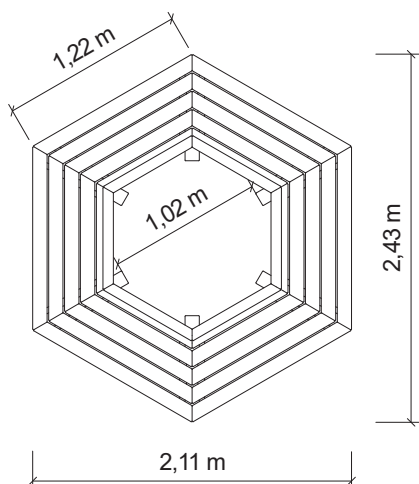

Vyrobeno
v ČR

Měřítko 1:50

TECHNICKÉ ÚDAJE

Katalogové číslo
50 1000 1450

Materiály
**sedák i opěradlo z přírodní douglasky, žárově
pozinkované spojovací prvky**

Rozměry zařízení (d x š x v)
243 x 211 x 86 cm

Připevnění
zabetonováním, pokud to umožní kořeny

 pro strom o průměru do 90 cm