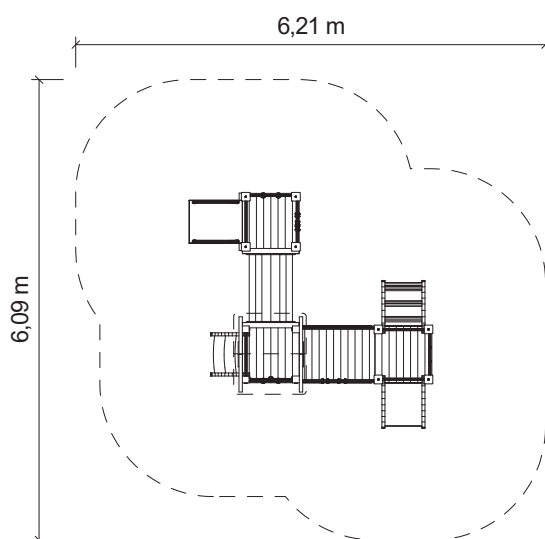

TECHNICKÉ ÚDAJE

- Katalogové číslo
33 2030 0002
- Rozměry zařízení (d x š x v)
3,2 x 3,1 x 2 m
- Max. výška pádu
0,5 m
- Povrch tlumící pád
trávník vyhovuje
- Min. potřebná plocha
6,2 x 6,1 m
- Věková skupina
od 1,5 roku
- lazura na přání

Měřítko 1:100

Materiály:

Dřevěné části z mimostředového severského smrku nebo douglasky. Zábradlí a rámy bariér z pískované nerez. Spojovací materiál nerezový a pozinkovaný. Střeška a plošné výplně výstupů a bariér z HPL. Krytky sloupů a čela tunelu z PE. Kotvení žárově pozinkovanými prvky v betonové patce.