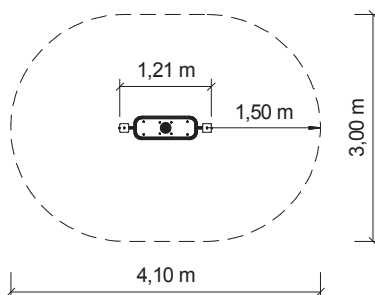

TECHNICKÉ ÚDAJE

- ••• Katalogové číslo
  18 1100 0012
- Rozměry zařízení (d x š x v)
  1,2 x 0,3 x 0,7 m
- Max. výška pádu
  0 m
- Povrch tlumící pád
  písek na hraní
- Min. potřebná plocha
  4,1 x 3 m
- Věková skupina
  od 18 měsíců

Certifikováno
dle ČSN EN 1176

Vyrobeno
v ČR