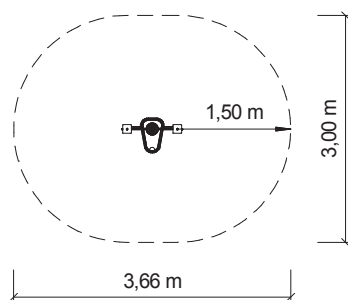

TECHNICKÉ ÚDAJE

- Katalogové číslo
  18 1100 0011
- Rozměry zařízení (d x š x v)
  0,8 x 0,5 x 1,1 m
- Max. výška pádu
  0 m
- Povrch tlumící pád
  písek na hraní
- Min. potřebná plocha
  3,7 x 3 m
- Věková skupina
  od 18 měsíců

lazura na přání

Certifikováno
dle ČSN EN 1176

Vyrobeno
v ČR