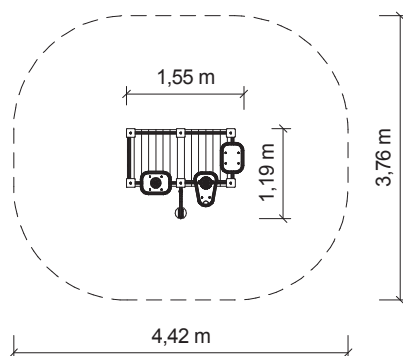

TECHNICKÉ ÚDAJE

- ••• Katalogové číslo
  33 2020 0036
- Rozměry zařízení (d x š x v)
  1,6 x 1,2 x 1,6 m
- Max. výška pádu
  0,3 m
- Povrch tlumící pád
  písek na hraní
- Min. potřebná plocha
  4,4 x 3,8 m
- Věková skupina
  od 18 měsíců

Certifikováno
dle ČSN EN 1176

Vyrobeno
v ČR