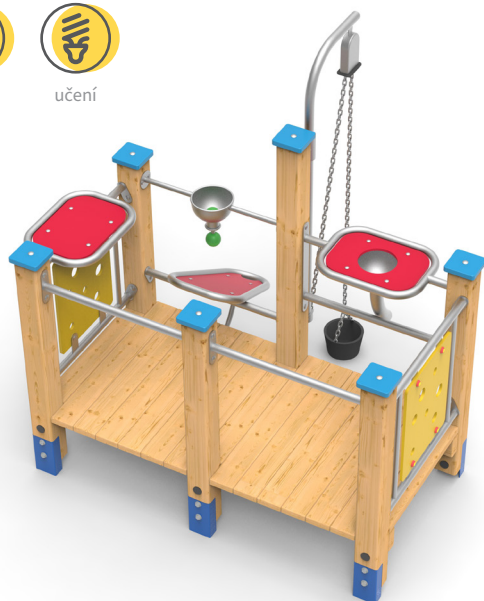

setkávání

tvoření

učení

**Materiály:**

Dřevěné části z douglasky, pískovaná nerezová ocel, barevné výplně pracovních ploch bariér z vysokotlakého laminátu (HPL), kulové uzávěry zásobníku a kyblík jeřábu z gumy, krytka sloupu z PE, žárově pozinkované a práškově lakované kotevní prvky k zabetonování.

Výbava:

1x velký pult
1x velký pult s výlevkou
1x síta se zásobníkem
1x nakladač se zásobníkem
1x váhy

TECHNICKÉ ÚDAJE

- Katalogové číslo
33 2020 0036
-  Rozměry zařízení (d x š x v)
1,6 x 1,2 x 1,6 m
-  Max. výška pádu
0,3 m
-  Povrch tlumící pád
písek na hraní
-  Min. potřebná plocha
4,4 x 3,8 m
-  Věková skupina
od 18 měsíců