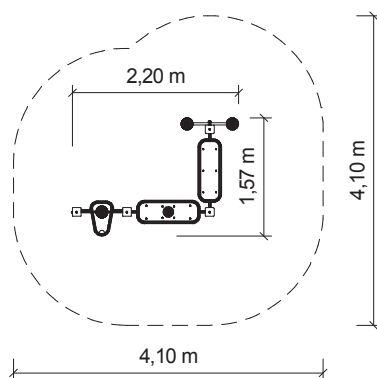

TECHNICKÉ ÚDAJE

- Katalogové číslo
  18 1100 0017
- Rozměry zařízení (d x š x v)
  2,2 x 1,6 x 1,1 m
- Max. výška pádu
  0 m
- Povrch tlumící pád
  písek na hraní
- Min. potřebná plocha
  4,1 x 4,1 m
- Věková skupina
  od 18 měsíců

Certifikováno
dle ČSN EN 1176

Vyrobeno
v ČR