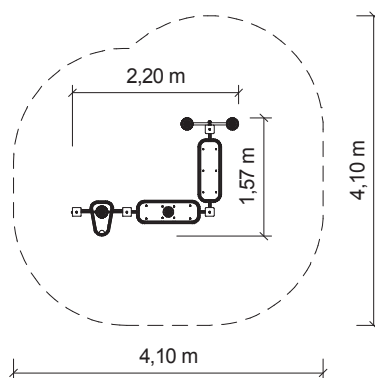

TECHNICKÉ ÚDAJE

- Katalogové číslo
  18 1100 0017
- Rozměry zařízení (d x š x v)
  2,2 x 1,6 x 1,1 m
- Max. výška pádu
  0 m
- Povrch tlumící pád
  písek na hraní
- Min. potřebná plocha
  4,1 x 4,1 m
- Věková skupina
  od 18 měsíců

lazura na přání

Certifikováno
dle ČSN EN 1176

Vyrobeno
v ČR