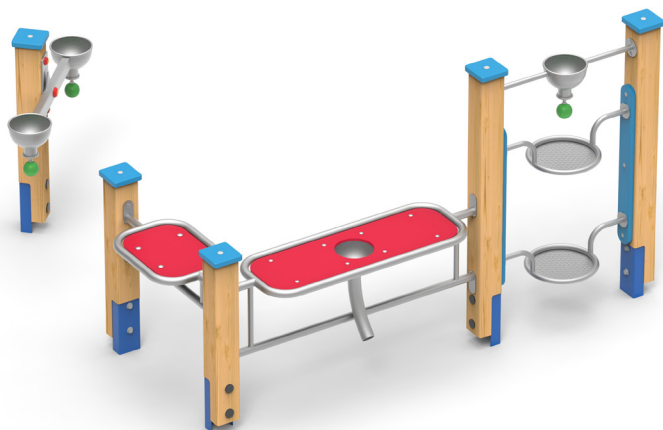

setkávání

tvoření

učení

Materiály:

Dřevěné části z douglasky, pískovaná nerezová ocel, barevné výplně pracovních ploch z vysokotlakého laminátu (HPL), kulové uzávěry zásobníků z gumy, krytka sloupu z PE, žárově pozinkované, práškově lakované kotevní prvky k zabetonování.

Výbava:

1x malý pult
1x velký pult s výlevkou
1x síta se zásobníkem
1x váhy

TECHNICKÉ ÚDAJE

- Katalogové číslo
18 1100 0015
- Rozměry zařízení (d x š x v)
2 x 2 x 1,1 m
- Max. výška pádu
0 m
- Povrch tlumící pád
písek na hraní
- Min. potřebná plocha
4,8 x 4,6 m
- Věková skupina
od 18 měsíců