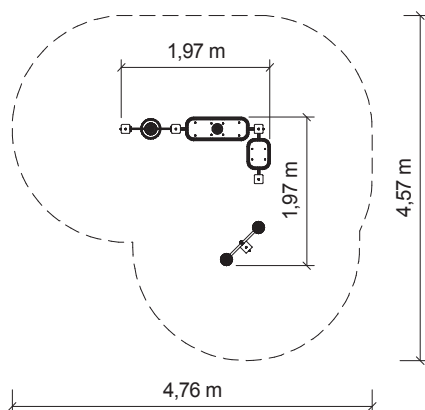

TECHNICKÉ ÚDAJE

- Katalogové číslo
  18 1100 0015
- Rozměry zařízení (d x š x v)
  2 x 2 x 1,1 m
- Max. výška pádu
  0 m
- Povrch tlumící pád
  písek na hraní
- Min. potřebná plocha
  4,8 x 4,6 m
- Věková skupina
  od 18 měsíců

Certifikováno
dle ČSN EN 1176

Vyrobeno
v ČR