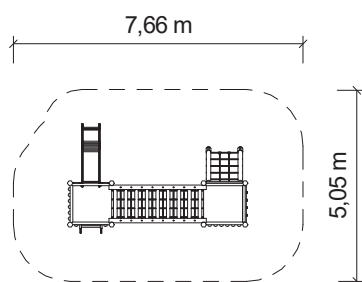

## TECHNICKÉ ÚDAJE

- Katalogové číslo  
**31 2020 8019**
- Rozměry zařízení (d x š x v)  
**4,8 x 2,9 x 1,9 m**
- Max. výška pádu  
**1 m**
- Povrch tlumící pád  
**trávník vyhovuje**
- Min. potřebná plocha  
**7,7 x 5,1 m**
- Věková skupina  
**od 3 let**

Měřítko 1:200