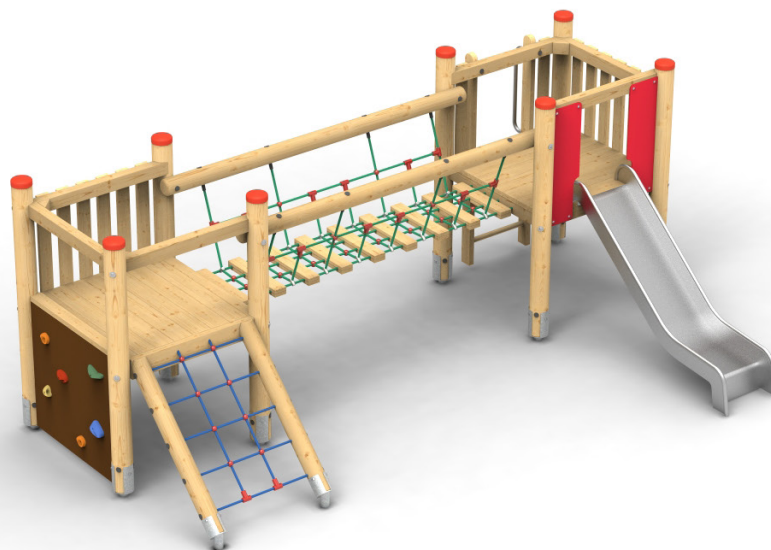

lezení

klouzání

balancování

setkávání

vhodné  
na trávník

Certifikováno  
dle ČSN EN 1176

Vyrobeno  
v ČR

## TECHNICKÉ ÚDAJE

- Katalogové číslo  
**31 2020 8019**
- Rozměry zařízení (d x š x v)  
**4,8 x 2,9 x 1,9 m**
- Max. výška pádu  
**1 m**
- Povrch tlumící pád  
**trávník vyhovuje**
- Min. potřebná plocha  
**7,7 x 5,1 m**
- Věková skupina  
**od 3 let**

Měřítko 1:200

### Materiály:

Všechny dřevěné části z mimostředové douglasky. Sítě z lan HERKULES 16 mm s ocelovým jádrem. Spojovací prvky sítí z PE a hliníku. Spojovací materiál nerezový a pozinkovaný. Madla žebříku z nerez. Výplň u skluzavky z HPL. Plocha lezecké stěny z voděodolné překližky. Skluzavka nerezová, alternativně laminátová. Kotvení žárově pozinkovanými prvky v betonové patce.