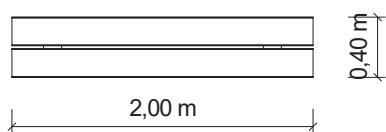

Vyrobeno
v ČR

Měřítko 1:50

TECHNICKÉ ÚDAJE

Katalogové číslo
50 1000 1330 / 50 1000 1340

Rozměry zařízení (d x š x v)
200 x 50 x 85 cm / 200 x 40 x 45 cm

Materiály
sedák i opěradlo z přírodní douglasky, žárově
pozinkovaný ocelový podstavec