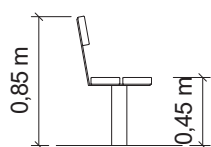

Vyrobeno
v ČR

Měřítko 1:50

TECHNICKÉ ÚDAJE

Katalogové číslo
50 1000 1330 / 50 1000 1340

Rozměry zařízení (d x š x v)
200 x 50 x 85 cm / 200 x 40 x 45 cm

Materiály
sedák i opěradlo z přírodní douglasky, žárově
pozinkovaný ocelový podstavec