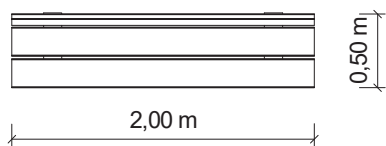

Vyrobeno
v ČR

Měřítko 1:50

TECHNICKÉ ÚDAJE

Katalogové číslo
50 1000 1330 / 50 1000 1340

Rozměry zařízení (d x š x v)
200 x 50 x 85 cm / 200 x 40 x 45 cm

Materiály
sedák i opěradlo z přírodní douglasky, žárově
pozinkovaný ocelový podstavec