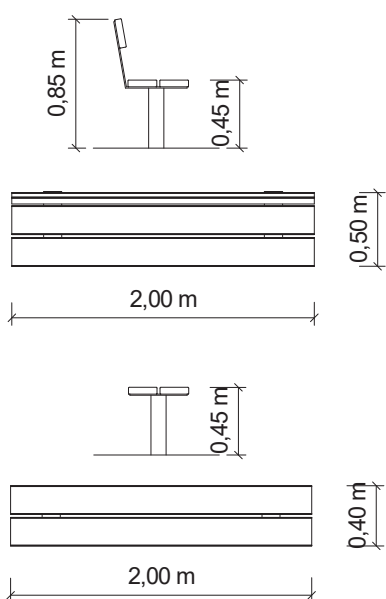

Lavice ODER / bez opěradla

Měřítko 1:50

TECHNICKÉ ÚDAJE

Katalogové číslo
50 1000 1330 / 50 1000 1340

Rozměry zařízení (d x š x v)
200 x 50 x 85 cm / 200 x 40 x 45 cm

Materiály
sedák i opěradlo ze smrkových desek, tenkovrstvá lazura, žárově pozinkovaný ocelový podstavec