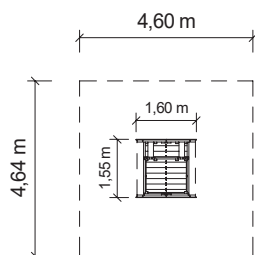

TECHNICKÉ ÚDAJE

- ••• Katalogové číslo
  14 1750 0010 / 14 1750 0011
- Rozměry zařízení (d x š x v)
  1,6 x 1,5 x 1,6 m
- Max. výška pádu
  0,2 m
- Povrch tlumící pád
  není nutný
- Min. potřebná plocha
  4,7 x 4,6 m
- Věková skupina
  od 2 let

Certifikováno
dle ČSN EN 1176

Vyrobeno
v ČR