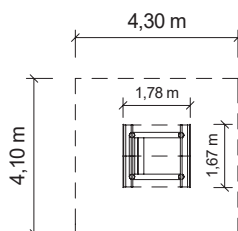

TECHNICKÉ ÚDAJE

- Katalogové číslo
  14 1800 0101
- Rozměry zařízení (d x š x v)
  1,8 x 1,7 x 1,9 m
- Max. výška pádu
  0,2 m
- Povrch tlumící pád
  není nutný
- Min. potřebná plocha
  4,3 x 4,1 m
- Věková skupina
  od 2 let

Certifikováno
dle ČSN EN 1176

Vyrobeno
v ČR