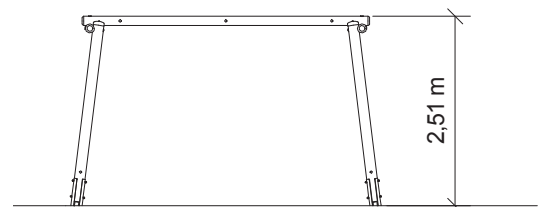

Ručkovadlo WO / s tyčí

cvičení

ručkování

Certifikováno
dle ČSN EN 1176

Vyrobeno
v ČR

TECHNICKÉ ÚDAJE

- Katalogové číslo
28 1900 8000 / 28 1900 8001
-  Rozměry zařízení (d x š x v)
4,1 x 1,4 x 2,5 m / 4,1 x 1,6 x 2,5 m
-  Max. výška pádu
2,5 m
-  Povrch tlumící pád
dle ČSN EN 1176
-  Min. potřebná plocha
8,2 x 5,3 m / 8,2 x 5,6 m
-  Věková skupina
od 12 let

Měřítko 1:100

Zařízení pro venkovní workout. Zahrnuje vodorovný žebřík pro ručkování a nástupní příčky, které lze využít i na kliky. Varianta s tyčí má připojenou svislou tyč pro nácvik vlnjky.

Materiály:

Sloupy (průměr 140 mm) i překlady žebříku (průměr 120 mm) z mimostředové douglasky. Sloupy shora opatřeny nerezovým kloboukem. Tyče z nerezové trubky 35 mm. Kotvení sloupů žárově pozinkovanou ocelovou botkou v betonové patce.