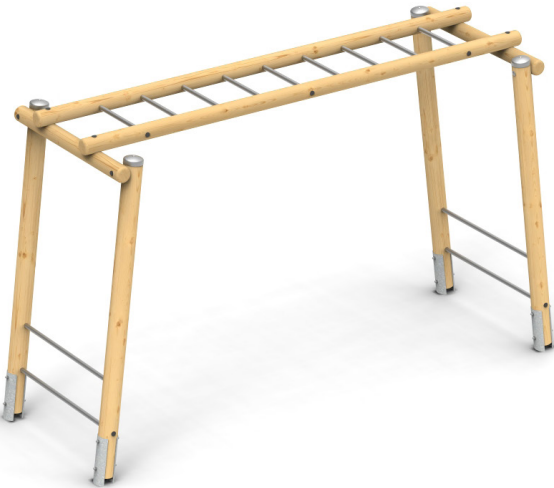

Ručkovadlo WO / s tyčí

cvičení

ručkování

Certifikováno
dle ČSN EN 1176

Vyrobeno
v ČR

TECHNICKÉ ÚDAJE

- Katalogové číslo
28 1900 8000 / 28 1900 8001
-  Rozměry zařízení (d x š x v)
4,1 x 1,4 x 2,5 m / 4,1 x 1,6 x 2,5 m
-  Max. výška pádu
2,5 m
-  Povrch tlumící pád
dle ČSN EN 1176
-  Min. potřebná plocha
8,2 x 5,3 m / 8,2 x 5,6 m
-  Věková skupina
od 12 let

Měřítko 1:100

Zařízení pro venkovní workout. Zahrnuje vodorovný žebřík pro ručkování a nástupní příčky, které lze využít i na kliky. Varianta s tyčí má připojenou svislou tyč pro nácvik vlnjky.

Materiály:

Sloupy (průměr 140 mm) i překlady žebříku (průměr 120 mm) z mimostředové douglasky. Sloupy shora opatřeny nerezovým kloboukem. Tyče z nerezové trubky 35 mm. Kotvení sloupů žárově pozinkovanou ocelovou botkou v betonové patce.