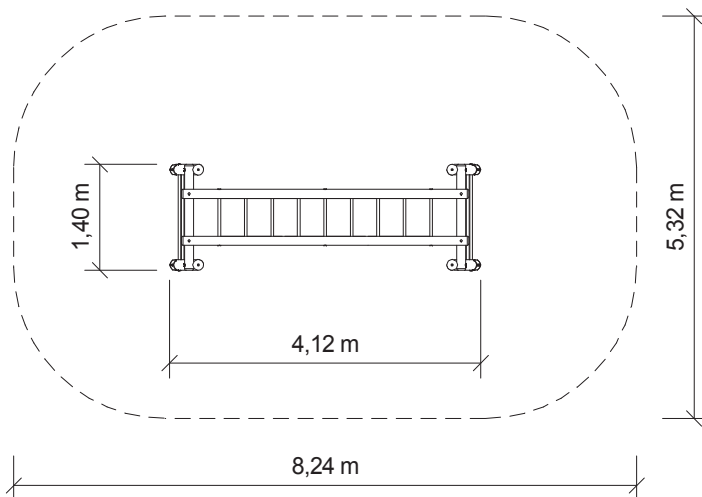

Ručkovadlo WO / s tyčí

cvičení

ručkování

Certifikováno
dle ČSN EN 1176

Vyrobeno
v ČR

TECHNICKÉ ÚDAJE

- Katalogové číslo
28 1900 8000 / 28 1900 8001
-  Rozměry zařízení (d x š x v)
4,1 x 1,4 x 2,5 m / 4,1 x 1,6 x 2,5 m
-  Max. výška pádu
2,5 m
-  Povrch tlumící pád
dle ČSN EN 1176
-  Min. potřebná plocha
8,2 x 5,3 m / 8,2 x 5,6 m
-  Věková skupina
od 12 let

Měřítko 1:100

Zařízení pro venkovní workout. Zahrnuje vodorovný žebřík pro ručkování a nástupní příčky, které lze využít i na kliky. Varianta s tyčí má připojenou svislou tyč pro nácvik vlnjky.

Materiály:

Sloupy (průměr 140 mm) i překlady žebříku (průměr 120 mm) z mimostředové douglasky. Sloupy shora opatřeny nerezovým kloboukem. Tyče z nerezové trubky 35 mm. Kotvení sloupů žárově pozinkovanou ocelovou botkou v betonové patce.