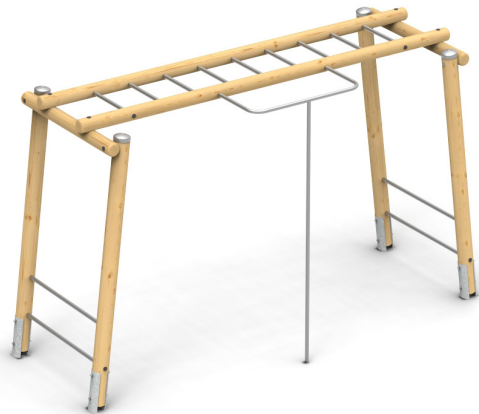

Ručkovadlo WO / s tyčí

cvičení

ručkování

Certifikováno
dle ČSN EN 1176

Vyrobeno
v ČR

TECHNICKÉ ÚDAJE

- Katalogové číslo
28 1900 8000 / 28 1900 8001
-  Rozměry zařízení (d x š x v)
4,1 x 1,4 x 2,5 m / 4,1 x 1,6 x 2,5 m
-  Max. výška pádu
2,5 m
-  Povrch tlumící pád
dle ČSN EN 1176
-  Min. potřebná plocha
8,2 x 5,3 m / 8,2 x 5,6 m
-  Věková skupina
od 12 let

Měřítko 1:100

Zařízení pro venkovní workout. Zahrnuje vodorovný žebřík pro ručkování a nástupní příčky, které lze využít i na kliky. Varianta s tyčí má připojenou svislou tyč pro nácvik vlnjky.

Materiály:

Sloupy (průměr 140 mm) i překlady žebříku (průměr 120 mm) z mimostředové douglasky. Sloupy shora opatřeny nerezovým kloboukem. Tyče z nerezové trubky 35 mm. Kotvení sloupů žárově pozinkovanou ocelovou botkou v betonové patce.