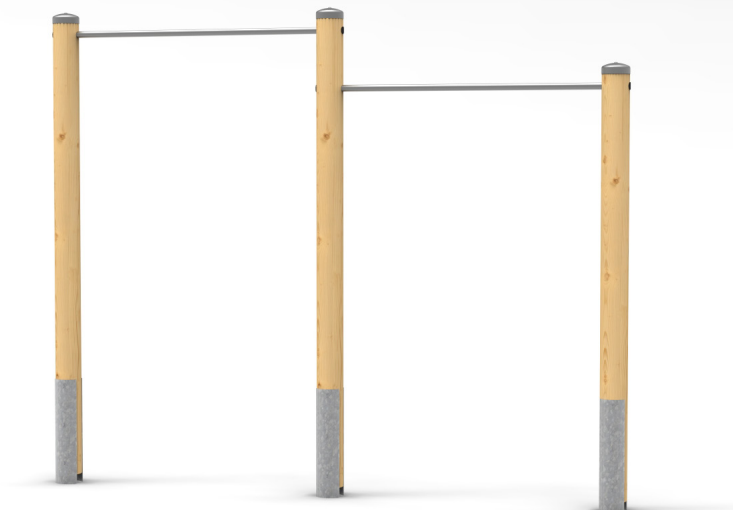

# Hrazda FIT

cvičení

Výška hrazd 2,3 a 2 m.

## Materiály:

Sloupy průměru 140 mm z mimostředové smrkové kulatiny. Ochrana dřeva tlakovou impregnací. Sloupy shora opatřeny nerezovým kloboukem. Hrazdy z nerezových trubek 35 mm. Kotvení sloupů žárově pozinkovanou ocelovou botkou v betonové patce.

## TECHNICKÉ ÚDAJE

-  Katalogové číslo  
**28 2100 8000**
  -  Rozměry zařízení (d x š x v)  
**3,1 x 0,2 x 2,4 m**
  -  Max. výška pádu  
**2,3 m**
  -  Povrch tlumící pád  
**dle ČSN EN 1176**
  -  Min. potřebná plocha  
**6 x 4,1 m**
  -  Věková skupina  
**od 12 let**
- 
-  lazura na přání