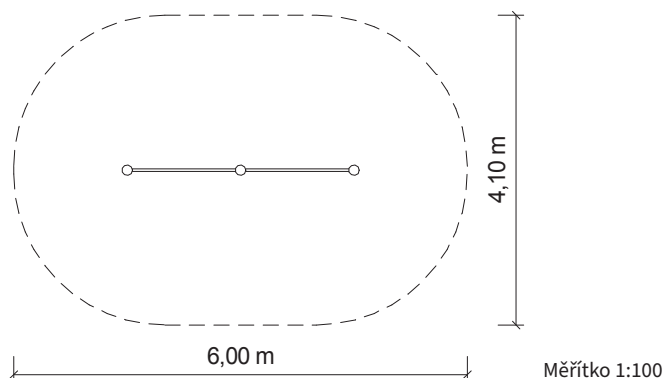

Pohybové hry

Právo na změny vyhrazeno.