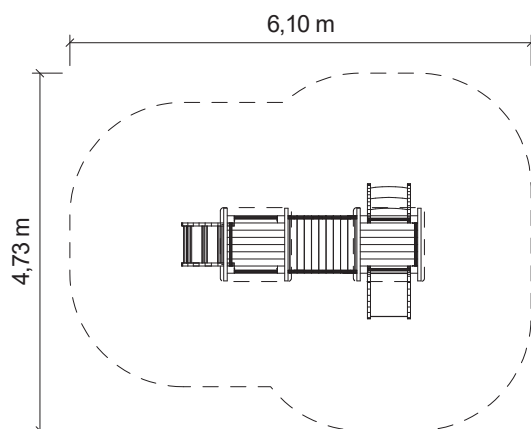

lezení

klouzání

setkávání-
vhodné

vhodné
na trávník

Certifikováno
dle ČSN EN 1176

Vyrobeno
v ČR

TECHNICKÉ ÚDAJE

-  Katalogové číslo
33 2020 0001
-  Rozměry zařízení (d x š x v)
3,2 x 1,8 x 2,1 m
-  Max. výška pádu
0,5 m
-  Povrch tlumící pád
trávník vyhovuje
-  Min. potřebná plocha
6,1 x 4,7 m
-  Věková skupina
od 1,5 roku

Měřítko 1:100

Materiály:

Veškeré dřevěné části z mimostředové douglasky. Zábradlí a rámy bariér z pískované nerez. Spojovací materiál nerezový a pozinkovaný. Střechy a plošné výplně výstupů a bariér z HPL. Krytky sloupů z PE. Kotvení žárově pozinkovanými prvky v betonové patce.