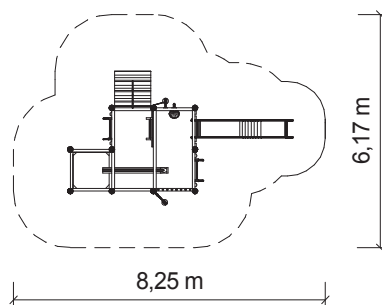

TECHNICKÉ ÚDAJE

Katalogové číslo
13 1250 0002

Rozměry zařízení (d x š x v)
6 x 3,5 x 2,7 m

Max. výška pádu
1,4 m

Povrch tlumící pád
písek, dle ČSN EN 1176

Min. potřebná plocha
8,3 x 6,2 m

Věková skupina
od 4 let

lazura na přání

Certifikováno
dle ČSN EN 1176

Vyrobeno
v ČR