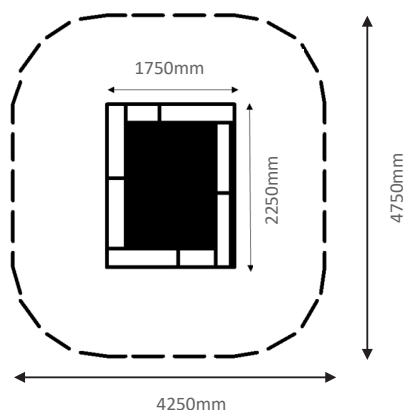

# Trampolína XL

skákání

cvičení

setkávání

Měřítko 1:100

Certifikováno  
dle ČSN EN 1176

Vyrobeno  
v EU

## Popis:

Zabudované trampolíny partnerské firmy smb. Výběr z mnoha motivů. Tělo trampolíny tvoří 40 cm vysoký rám z žárově pozinkované oceli zcela zapuštěný pod úroveň terénu. Skákací plochu (1,75 x 1,25 m) představují výrobcem patentované plastové spojky na ocelových lankách. K rámu je plocha uchycena pružinami. Okraj z pryžových desek. Spojováním trampolín lze vytvořit libovolně velkou sestavu.

## TECHNICKÉ ÚDAJE

- Katalogové číslo  
**7210001**
- Rozměry zařízení (d x š x v)  
**2,25 x 1,75 m**
- Max. výška pádu  
**0 m**
- Povrch tlumící pád  
**trávník vyhovuje**
- Min. potřebná plocha  
**4,75 x 4,25 m**
- Věková skupina  
**od 3 let**