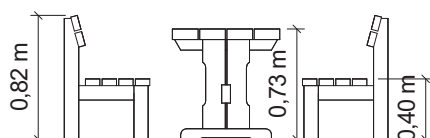

Vyrobeno
v ČR

TECHNICKÉ ÚDAJE

Katalogové číslo
50 1100 1900

Materiály
**stoly i lavice z přírodní douglasky, žárově
pozinkované spojovací prvky**

Připevnění
volně

Rozměry zařízení (d x š x v)
200 x 57 x 82 cm (lavice s opěradlem)
200 x 43 x 40 cm (lavice bez opěradla)
200 x 71 x 70 cm (stůl)

Měřítko 1:50