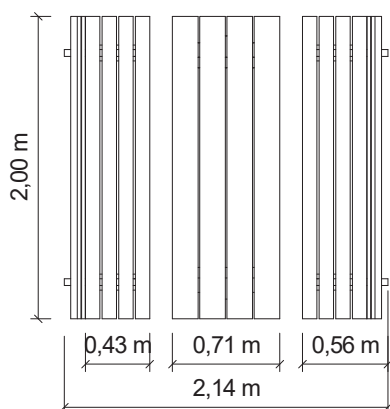

Vyrobeno
v ČR

TECHNICKÉ ÚDAJE

Katalogové číslo
50 1100 1900

Materiály
**stoly i lavice z přírodní douglasky, žárově
pozinkované spojovací prvky**

Připevnění
volně

Rozměry zařízení (d x š x v)
200 x 57 x 82 cm (lavice s opěradlem)
200 x 43 x 40 cm (lavice bez opěradla)
200 x 71 x 70 cm (stůl)

Měřítko 1:50