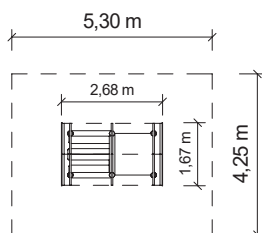

TECHNICKÉ ÚDAJE

- ••• Katalogové číslo
  14 1800 0001
- Rozměry zařízení (d x š x v)
  2,7 x 1,7 x 1,9 m
- Max. výška pádu
  0,2 m
- Povrch tlumící pád
  není nutný
- Min. potřebná plocha
  5,3 x 4,3 m
- Věková skupina
  od 2 let

Certifikováno
dle ČSN EN 1176

Vyrobeno
v ČR