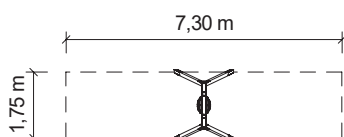

TECHNICKÉ ÚDAJE

-  Katalogové číslo
22 0000 0131
-  Rozměry zařízení (d x š x v)
1,9 x 1,6 x 2,1 m / 1,7 x 1,3 x 1,8 m
-  Max. výška pádu
1,2 m / 1 m
-  Povrch tlumící pád
dle ČSN EN 1176 / trávník vyhovuje
-  Min. potřebná plocha
7,3 x 1,8 m / 6,5 x 1,8 m
-  Věková skupina
od 2 let

možné kombinovat s baby sedákem

Certifikováno
dle ČSN EN 1176

Vyrobeno
v ČR

provedení MINI

Měřítko 1:200