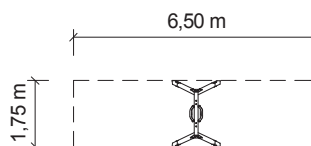

TECHNICKÉ ÚDAJE

-  Katalogové číslo
22 0000 0131
-  Rozměry zařízení (d x š x v)
1,9 x 1,6 x 2,1 m / 1,7 x 1,3 x 1,8 m
-  Max. výška pádu
1,2 m / 1 m
-  Povrch tlumící pád
dle ČSN EN 1176 / trávník vyhovuje
-  Min. potřebná plocha
7,3 x 1,8 m / 6,5 x 1,8 m
-  Věková skupina
od 2 let

možné kombinovat s baby sedákem

Certifikováno
dle ČSN EN 1176

Vyrobeno
v ČR

provedení MINI

Měřítko 1:200