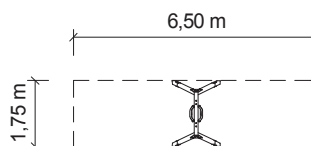

Houpačka PICOLO / MINI

houpání

vhodné
na trávník

provedení MINI

Certifikováno
dle ČSN EN 1176

Vyrobeno
v ČR

Materiály:

Sloupy z mimostředových douglaskových hranolů ošetřené tenkovrstvou lazurou. Žárově pozinkovaný ocelový překlád houpačky z profilu 100x100 mm a kotevní botky profilu U, barevná úprava práškovým lakováním. Sedák pro malé děti („baby sedák“) s hliníkovým skeletem a pružným povrchem z PU. Závěsy a řetězy z nerezové oceli. Kotvení zabetonováním botek.

TECHNICKÉ ÚDAJE

- Katalogové číslo
22 0000 0131
- Rozměry zařízení (d x š x v)
1,9 x 1,6 x 2,1 m / 1,7 x 1,3 x 1,8 m
- Max. výška pádu
1,2 m / 1 m
- Povrch tlumící pád
dle ČSN EN 1176 / trávník vyhovuje
- Min. potřebná plocha
7,3 x 1,8 m / 6,5 x 1,8 m
- Věková skupina
od 2 let

možné dodat se standardním sedákem

Měřítko 1:200