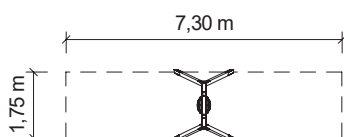

Houpačka PICOLO / MINI

houpání

vhodné
na trávník

provedení MINI

Certifikováno
dle ČSN EN 1176

Vyrobeno
v ČR

Materiály:

Sloupy z mimostředových douglaskových hranolů ošetřené tenkovrstvou lazurou. Žárově pozinkovaný ocelový překlád houpačky z profilu 100x100 mm a kotevní botky profilu U, barevná úprava práškovým lakováním. Sedák pro malé děti („baby sedák“) s hliníkovým skeletem a pružným povrchem z PU. Závěsy a řetězy z nerezové oceli. Kotvení zabetonováním botek.

TECHNICKÉ ÚDAJE

- Katalogové číslo
22 0000 0131
- Rozměry zařízení (d x š x v)
1,9 x 1,6 x 2,1 m / 1,7 x 1,3 x 1,8 m
- Max. výška pádu
1,2 m / 1 m
- Povrch tlumící pád
dle ČSN EN 1176 / trávník vyhovuje
- Min. potřebná plocha
7,3 x 1,8 m / 6,5 x 1,8 m
- Věková skupina
od 2 let

možné dodat se standardním sedákem

Měřítko 1:200