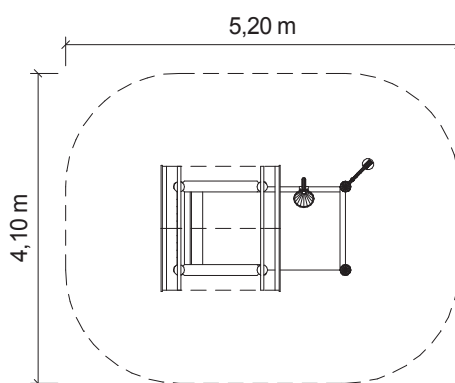

TECHNICKÉ ÚDAJE

- Katalogové číslo
  13 1100 0030
- Rozměry zařízení (d x š x v)
  2,8 x 1,8 x 2,4 m
- Max. výška pádu
  0,45 m
- Povrch tlumící pád
  písek, dle ČSN EN 1176
- Min. potřebná plocha
  5,2 x 4,1 m
- Věková skupina
  od 2 let

lazura na přání

Certifikováno
dle ČSN EN 1176

Vyrobeno
v ČR