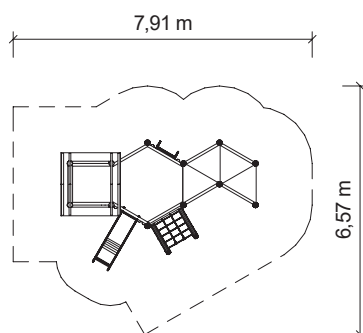

TECHNICKÉ ÚDAJE

- Katalogové číslo
  14 2700 0113
- Rozměry zařízení (d x š x v)
  5,2 x 3,5 x 3 m
- Max. výška pádu
  1 m
- Povrch tlumící pád
  trávník vyhovuje
- Min. potřebná plocha
  7,9 x 6,6 m
- Věková skupina
  od 3 let

Certifikováno
dle ČSN EN 1176

Vyrobeno
v ČR