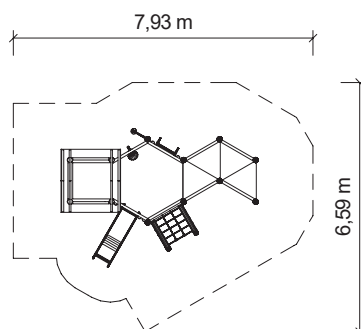

TECHNICKÉ ÚDAJE

Katalogové číslo
14 2700 0111

Rozměry zařízení (d x š x v)
5,2 x 3,7 x 3 m

Max. výška pádu
1 m

Povrch tlumící pád
písek, dle ČSN EN 1176

Min. potřebná plocha
7,9 x 6,6 m

Věková skupina
od 3 let

Certifikováno
dle ČSN EN 1176

Vyrobeno
v ČR