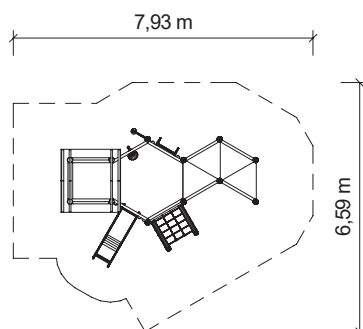

TECHNICKÉ ÚDAJE

- Katalogové číslo
  14 2700 0111
- Rozměry zařízení (d x š x v)
  5,2 x 3,7 x 3 m
- Max. výška pádu
  1 m
- Povrch tlumící pád
  písek, dle ČSN EN 1176
- Min. potřebná plocha
  7,9 x 6,6 m
- Věková skupina
  od 3 let

lazura na přání

Certifikováno
dle ČSN EN 1176

Vyrobeno
v ČR